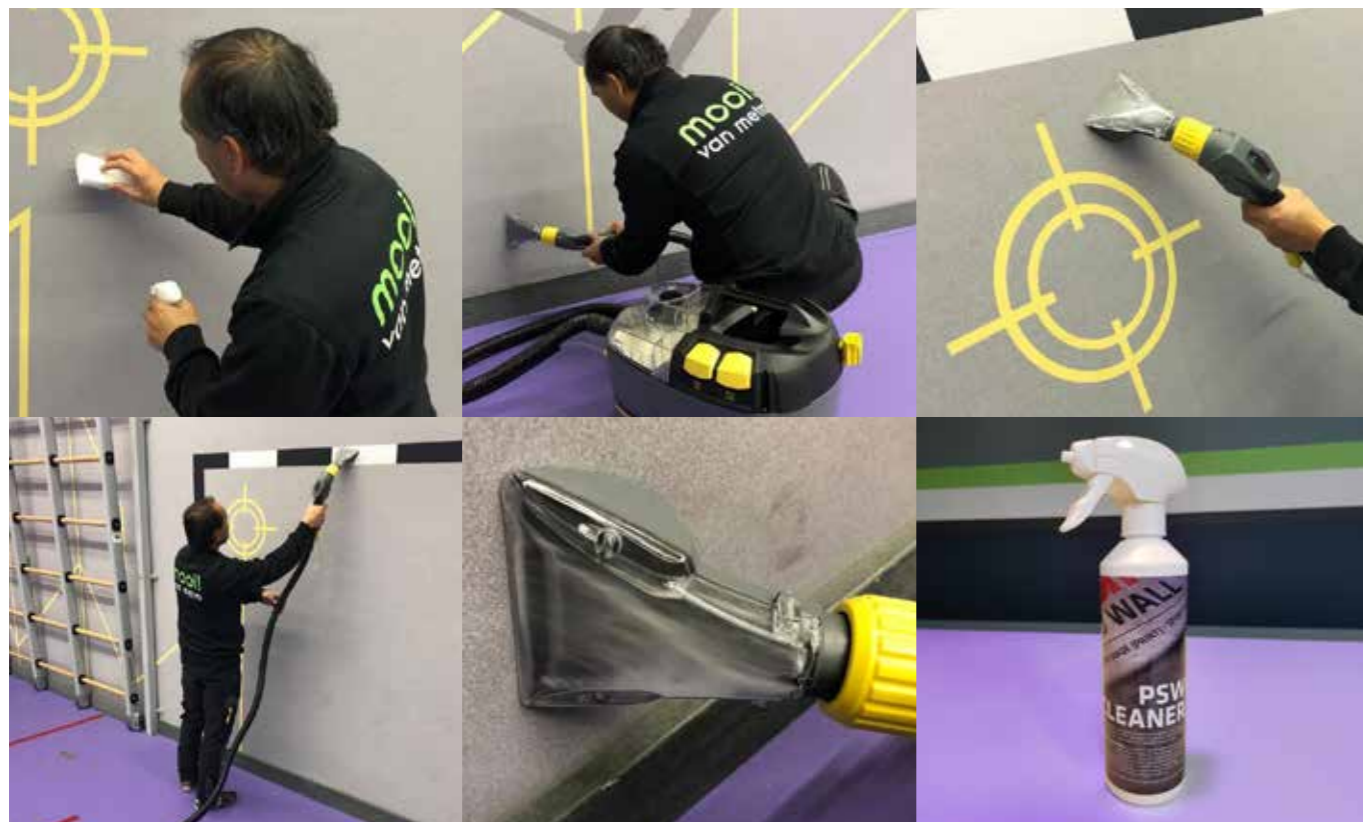

Conditiecheck

Natuurlijk kan de Pulastic® Soundwall wel tegen een stootje! Afhankelijk van hoe intensief de sportaccommodatie wordt gebruikt, kan de wandbekleding van uw sportaccommodatie soms toch vervuild (vieze ballen, zweet, stof) raken. En dat is nergens voor nodig! Ook uw sportzaal kan er altijd netjes en fris uitzien met de Conditiecheck van MetroXL.

De Conditiecheck biedt uitkomst voor wie geen concessies wil doen aan de veiligheid en kwaliteit van de Pulastic® wandbekleding. Informeer naar de mogelijkheden bij aanschaf.

Uitzonderlijk goede akoestische demping

Met de inzet van Pulastic® Soundwall kunt op eenvoudige wijze de akoestiek van de ruimte verbeteren. Pulastic® Soundwall is verkrijgbaar in twee diktes met indrukwekkende absorptiewaarden:

- **70 mm: Absorbeert 100% van hinderlijk geluid.**
- **40 mm: Absorbeert 70% van hinderlijk geluid.**

Deze prestaties maken het systeem ongeëvenaard in de markt. Het resultaat? Een sportfaciliteit die stiller en aangener is voor zowel sporters als toeschouwers. Pulastic® Soundwall scoort uitstekend!