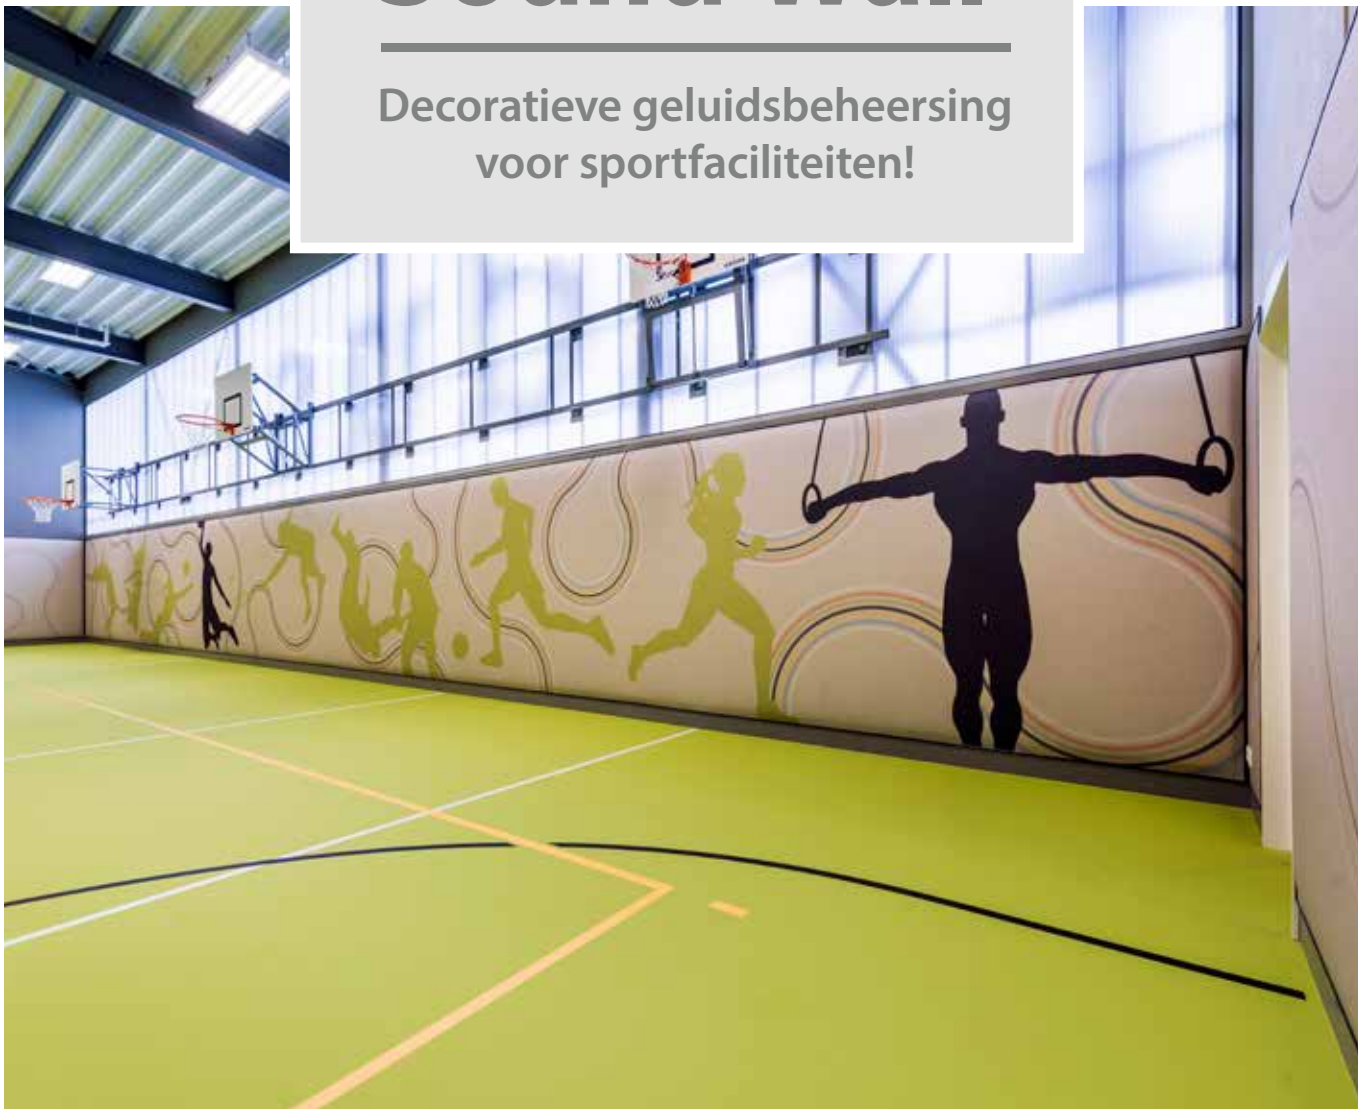

Pulastic® Sound Wall

Decoratieve geluidsbeheersing
voor sportfaciliteiten!