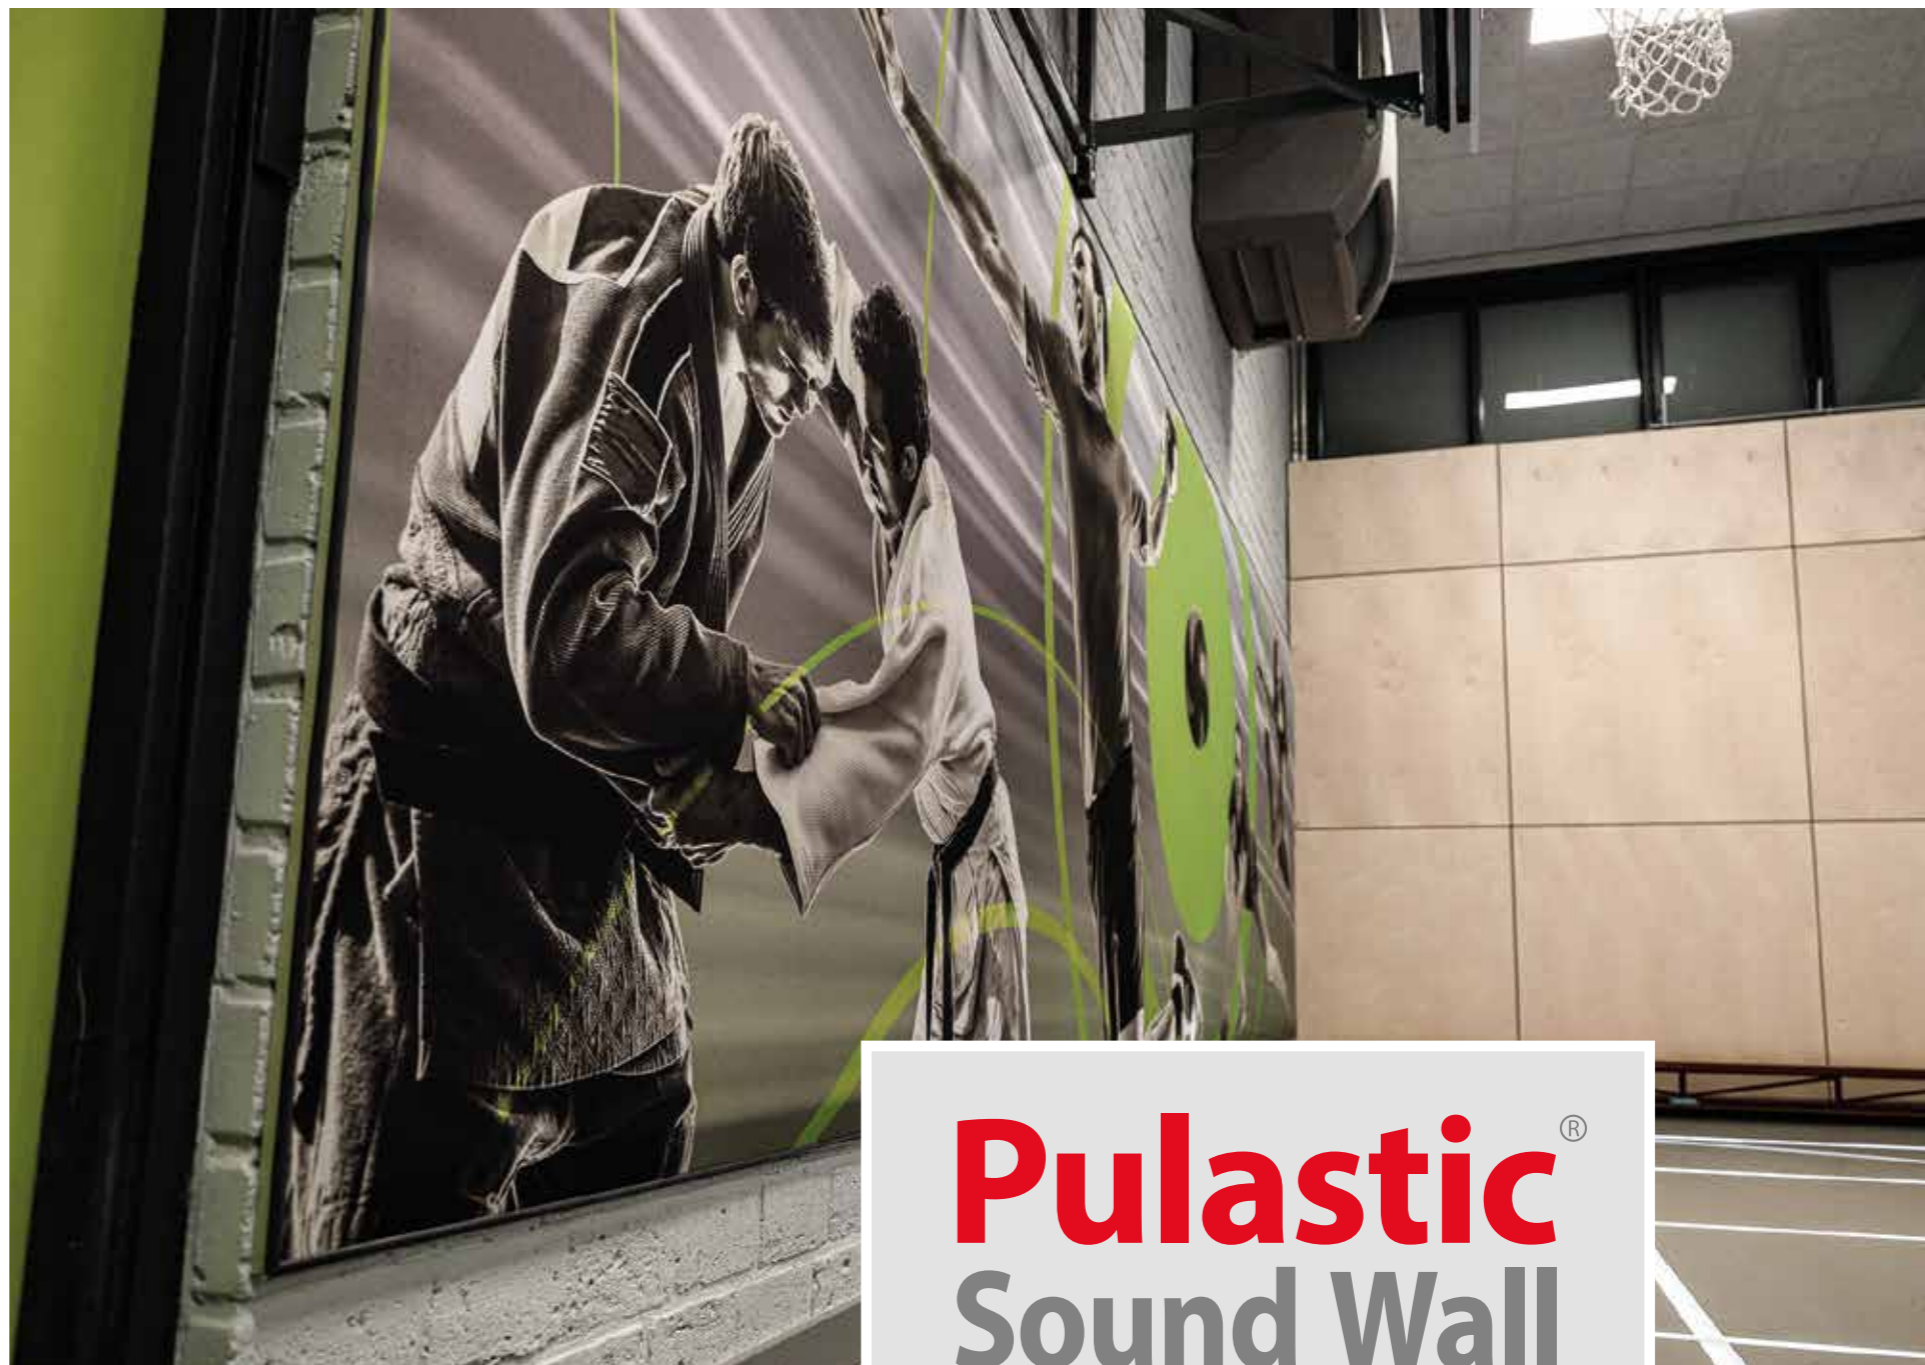

Samenwerking Sika Nederland

Pulastic® is een merk van Sika Nederland B.V.

De Pulastic® Soundwall is ontwikkeld door MetroXL in opdracht van Sika Nederland. Deze samenwerking resulteerde in een unieke oplossing die aan de hoogste eisen voldoet: valbescherming, akoestische demping, esthetiek en sterkte. Het systeem wordt geproduceerd en geïnstalleerd door de professionele vakmensen van MetroXL.

Wiljan Mossing Holsteyn Manager Sport Benelux

bij Sika Nederland - Pulastic® Sportvloeren:

Sika Nederland werkt al sinds jaar en dag naar volle tevredenheid samen met MetroXL. Pulastic® Sound Wall is zelfs ontwikkeld door de vakmensen van MetroXL.

MetroXL van harte aanbevolen door Sika Nederland!

PULASTIC®
SPORTS FLOORING

A SIKA BRAND

Pulastic®
Sound Wall