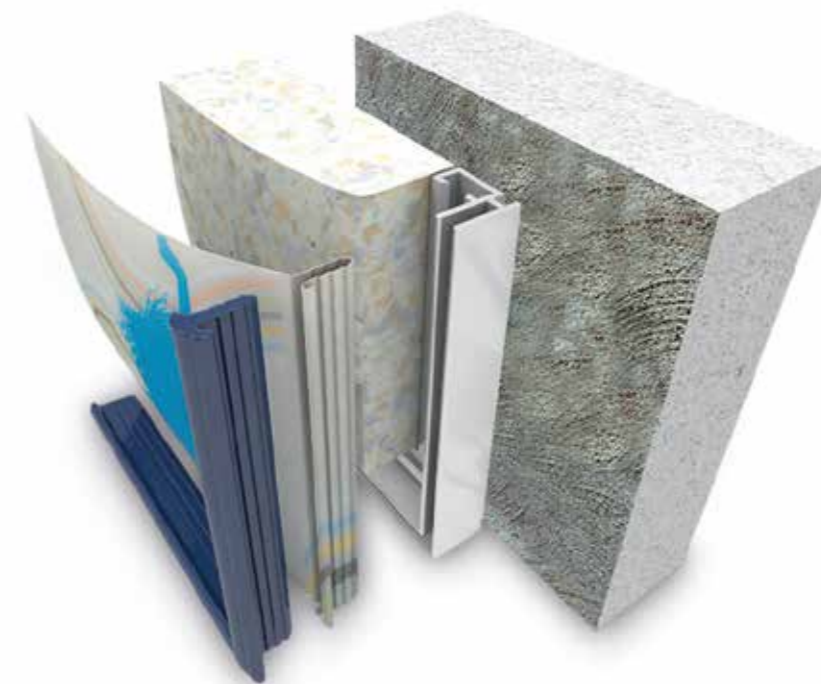

Pulastic Soundwall onderdelen (losmaakbaarheid)

Alle vier de onderdelen: Spanframe, vulling, doek en inspanpees kunnen eenvoudig worden gedémonteerd, verplaatst of aangepast. Hierdoor kan het systeem weer op een nieuwe locatie worden terug gemonteerd.

Alle eventueel beschadigde onderdelen zijn daarom separaat gemakkelijk vervangbaar.

Na een lange periode bestaat met ons systeem de mogelijkheid om alleen de doeken te vervangen door nieuwe prints waardoor er weer een compleet nieuwe beleving ontstaat, en de locatie weer als modern en bij de tijd wordt opgemerkt!!!