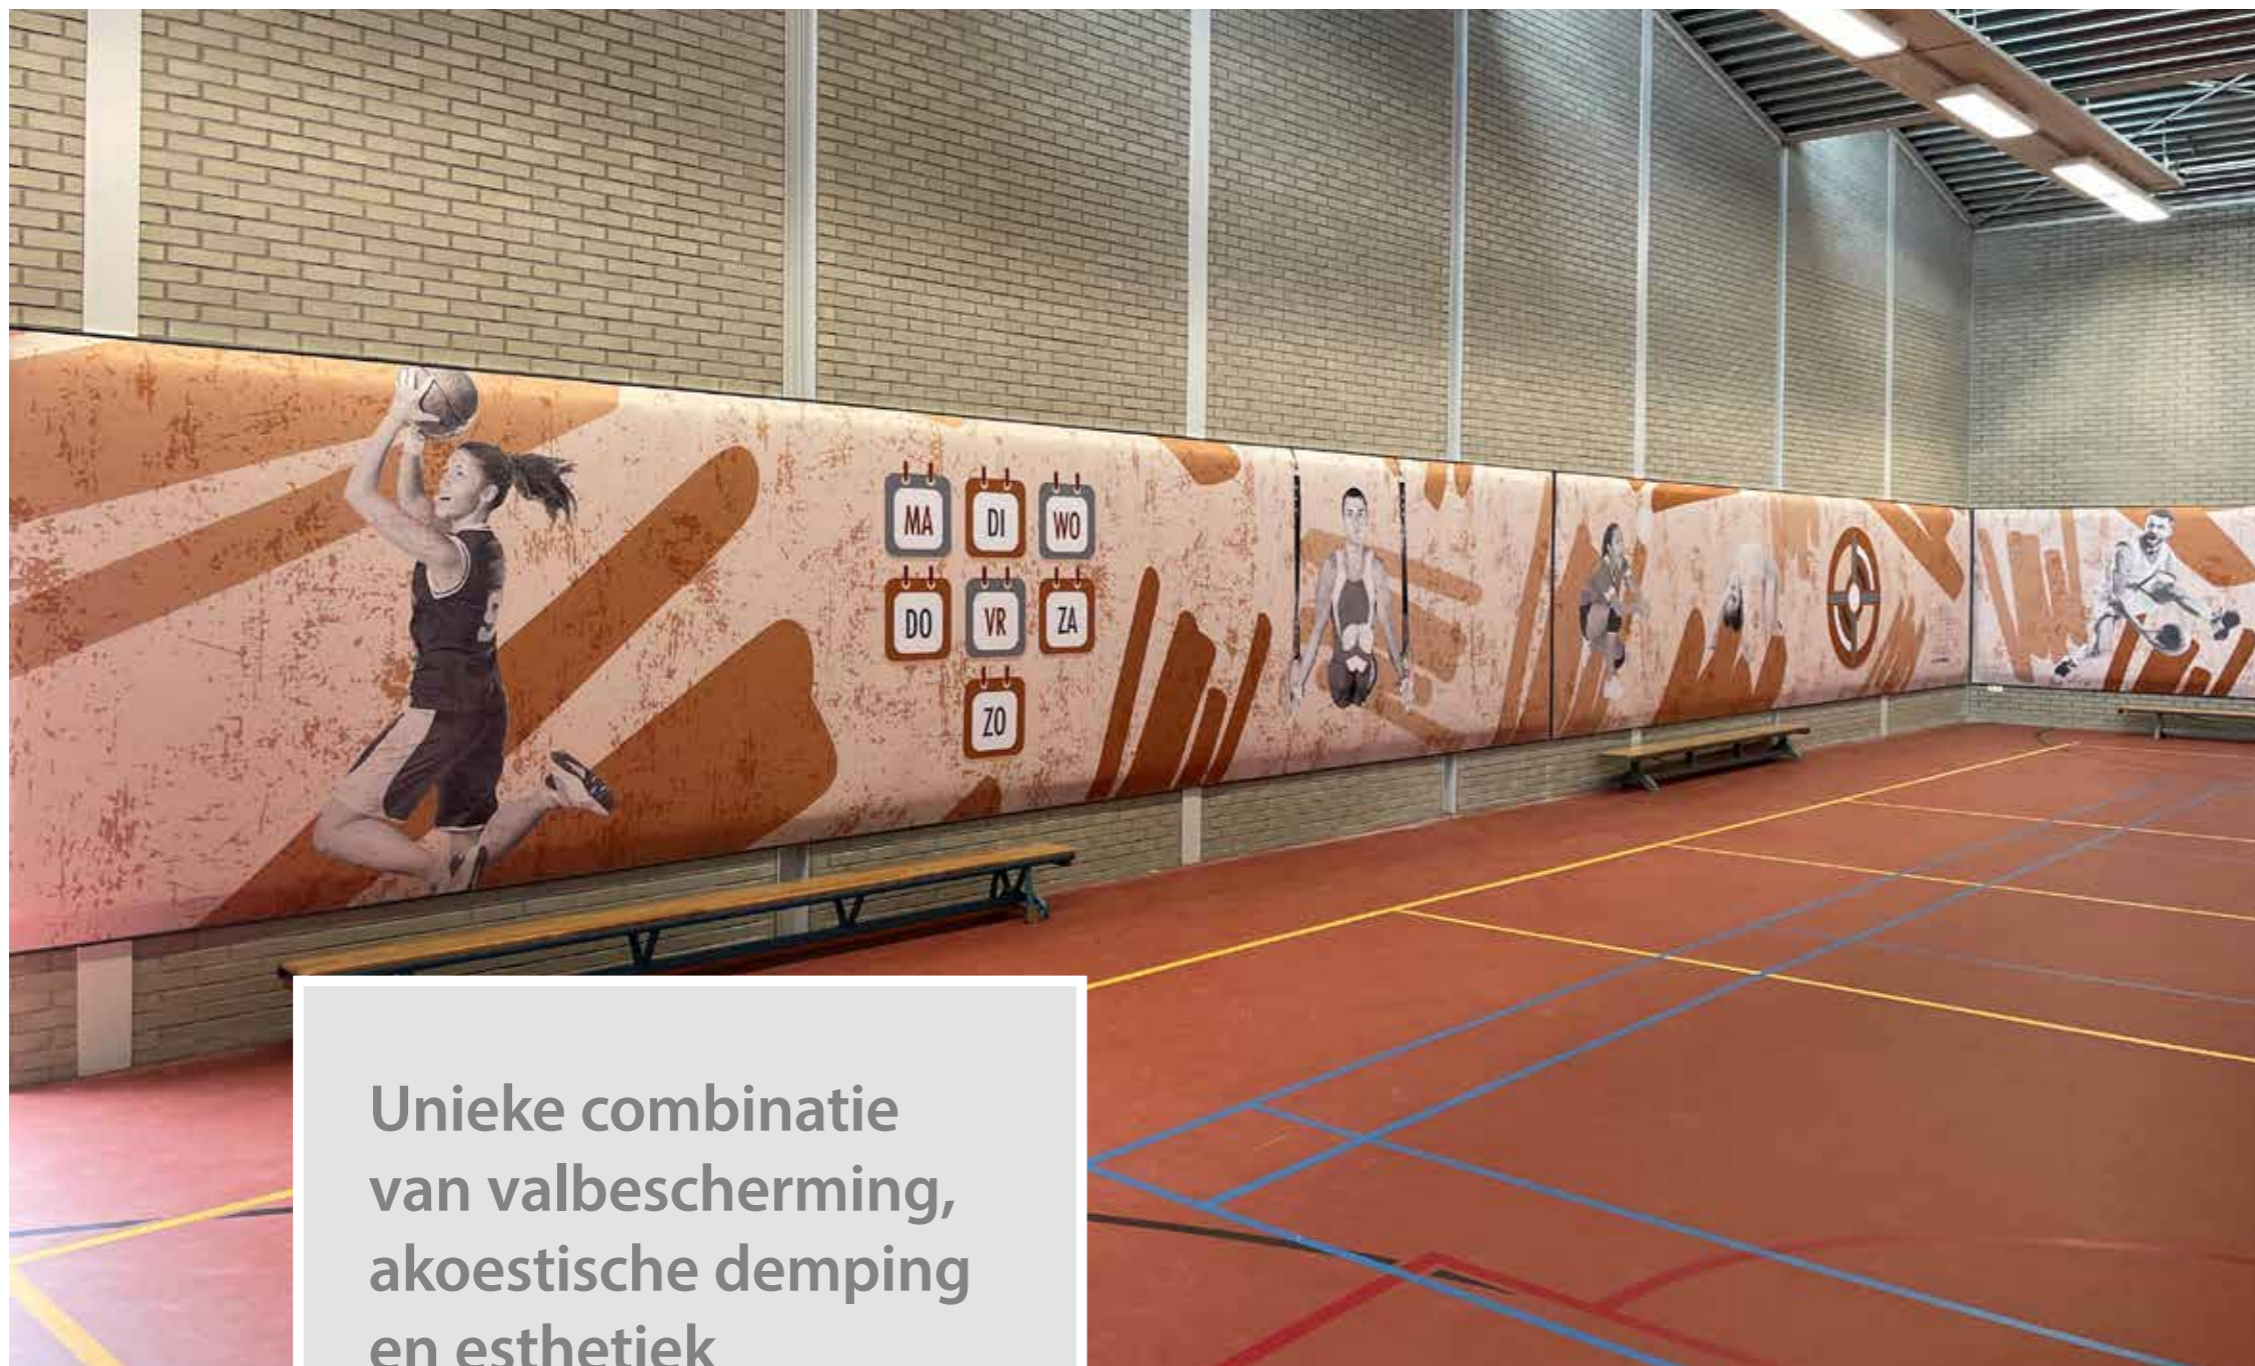

Pulastic® Sound Wall

Decoratieve geluidsbeheersing
voor sportfaciliteiten!

Unieke combinatie
van valbescherming,
akoestische demping
en esthetiek

Inhoudsopgave

Verbeterde akoestiek in sportfaciliteiten	5
Bescherming en esthetiek in één	6
Pulastic Soundwall onderdelen	7
Product eigenschappen	8 / 9
Beleving in beeld!	11
Duurzaam en onderhoudsvriendelijk	13
Conditiecheck	14
Akoestische demping	15
Referenties	16
Over MetroXL	17
Samenwerking Sika Nederland	18

Pulastic[®]
Sound Wall

Verbeterde akoestiek in sportfaciliteiten

Geluidsoverlast is een veelvoorkomend probleem in sporthallen en gymzalen. Slechte akoestiek kan leiden tot stem- en gehoorproblemen bij gebruikers. Pulastic[®] Soundwall biedt een eenvoudige en effectieve oplossing.

Bescherming en esthetiek in één

Pulastic® Soundwall is de ideale wandbekleding voor sportfaciliteiten. Het biedt niet alleen valbescherming voor sporters, maar zet ook de architectonische toon voor een professionele uitstraling. Dit unieke systeem combineert veiligheid, functionaliteit en design in één oplossing.