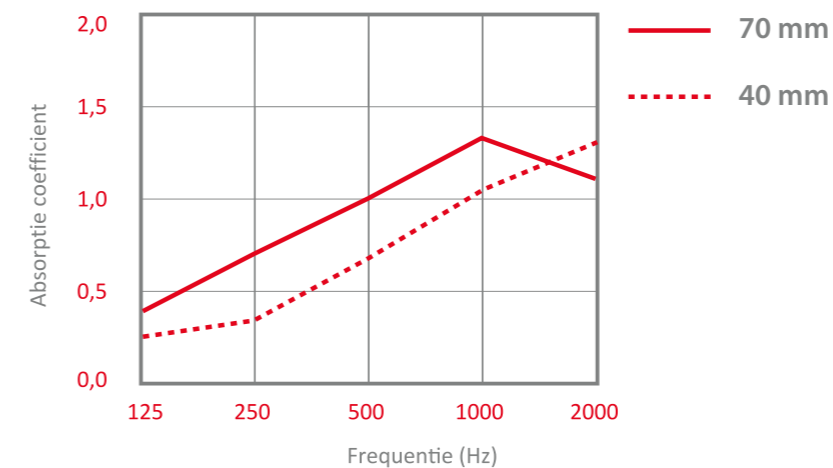

Advies nodig?

Bent u benieuwd hoeveel m² materiaal nodig is in uw specifieke situatie? Of wilt u advies over welke systeemoplossing voor u het meest effectief is? Wij adviseren u graag! Ook op locatie.